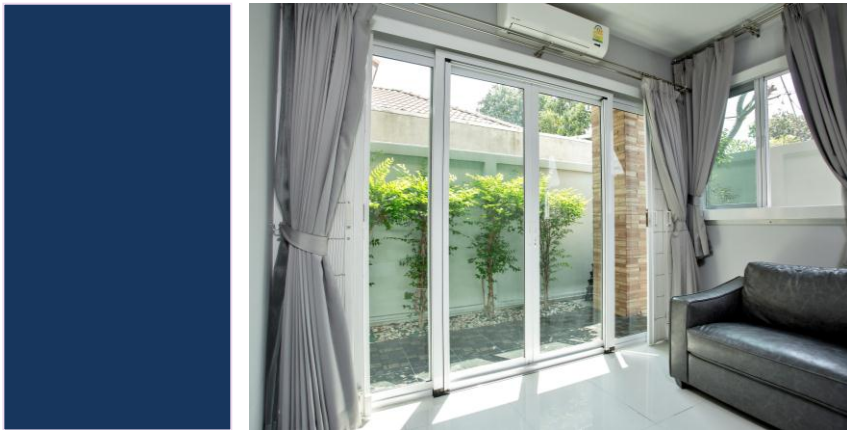

บ้านและสวน

ประตูหน้าต่างนิรภัย

SD 01

ประตูหน้าต่างและหน้าต่างนิรภัย SD 01 เป็นสินค้าภายใต้เครื่องหมายการค้าบริษัท ซึ่งมีความเป็นเอกลักษณ์ โดยรูปแบบการใช้งานที่สามารถป้องกันอันตรายจากภายนอกที่อยู่อาศัย มีชุดกุญแจล็อคในทุกๆจุด และสามารถพับเก็บเข้าด้านข้างได้เมื่อเกิดเหตุฉุกเฉิน